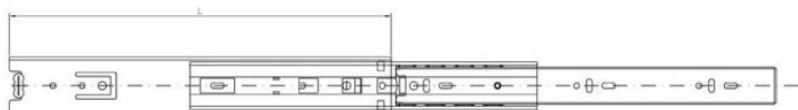

## Matmenys

Material index	L [mm]	Aukštis [mm]	Padengimo tipas
36064503001BSLP	300	45	B (cinkuota danga su baltu pasyvavimu)
36064503501BSLP	500	45	B (cinkuota danga su baltu pasyvavimu)
36064504001BSLP	400	45	B (cinkuota danga su baltu pasyvavimu)
36064504501BSLP	450	45	B (cinkuota danga su baltu pasyvavimu)
36064505001BSLP	500	45	B (cinkuota danga su baltu pasyvavimu)
36064505501BSLP	550	45	B (cinkuota danga su baltu pasyvavimu)
36064506001BSLP	600	45	B (cinkuota danga su baltu pasyvavimu)