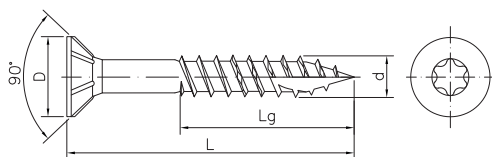

Wkręt do drewna extra z łbem stożkowym z gwintem na części

3114

STANDARD St. H. Zn. A

SPECIAL Zn B

Wkręty ekstra to specjalistyczne wkręty do twardego drewna oraz innych połączeń drewnianych. Dzięki innowacyjnej budowie wkręty EXTRA usprawniają prace przy montażu konstrukcji drewnianych i gwarantują wysoki komfort użytkowania.

Korzyści:

- **Uźebrowanie łba**
  pozwała dokładnie osadzić wkręt równo z powierzchnią, która po dokręceniu pozostaje gładka.
- **Zakończenie trzpienia**
  rowek frezowy w dolnej części gwintu umożliwia wkręcanie bez wstępnego nawiercania, pozwala uzyskać bardzo niski moment dokręcania w twardej materiałach drewnianych, ogranicza pojawianie się pęknięć.
- **Drewno nie jest rozrywane**
  samowierząca końcówka zapewnia idealne wpasowanie do drewna bez rozrywania go.
- **Głębokie gniazdo na bit TORX**
  zapobiega wyskakiwaniu, wydłuża żywotność końcówki oraz zapobiega uszkodzeniu gniazda podczas wkręcania
- **Więcej karbów tnących**
  zmniejszają ryzyko rozszczepiania się drewna podczas wkręcania.

Dodatkowe informacje:

3-6 mm
Długości od 25 do 100
Stal niskowęglowa, ocynk żółty
EN 14592:2008+A1:2012

Produkt przeznaczony dla:

Firm działających w branży drzewnej m.in. stolarstwo;
Branży ogrodniczej;
Idealne rozwiązanie dla twardego drewna stosowanego oraz zewnętrznych konstrukcji drewnianych.

d[mm]	L[mm]	D[mm]	TX	Ocynk	Opak.	Jm	Index
3.5	25	7	10	żółty	250	szt.	42796
	30			biały	250	szt.	49248
	35			żółty	250	szt.	42797
	40			biały	250	szt.	42799
	45			żółty	250	szt.	49250
	50			żółty	250	szt.	42800
4.0	30	8	20	żółty	250	szt.	42801
	35			biały	250	szt.	42802
	40			żółty	250	szt.	42805
	45			biały	250	szt.	49254
	50			żółty	250	szt.	42806
	55			biały	250	szt.	49255
	60			żółty	250	szt.	42807
	70			biały	250	szt.	52712
	80			żółty	250	szt.	42808
	90			żółty	250	szt.	42809
4.5	30	9	20	biały	250	szt.	42810
	35			żółty	250	szt.	42811
	40			żółty	250	szt.	42812
	50			biały	250	szt.	49257
	60			żółty	250	szt.	42813
	70			żółty	250	szt.	42814
5.0	30	10	25	żółty	250	szt.	42815
	35			żółty	250	szt.	42816
	40			żółty	250	szt.	42817
	45			żółty	250	szt.	42818
	50			żółty	250	szt.	42819
	60			biały	250	szt.	49260
	70			żółty	250	szt.	42820
	80			żółty	250	szt.	42821
	90			biały	250	szt.	49264
	100			żółty	250	szt.	42822
6.0	40	12	30	żółty	250	szt.	42823
	45			biały	250	szt.	49269
	50			żółty	250	szt.	42831
	60			żółty	250	szt.	42832
	70			biały	250	szt.	49271
	80			żółty	250	szt.	42833
	90			biały	250	szt.	49272
	100			żółty	250	szt.	42839
6.0	40	12	30	żółty	250	szt.	42840
	45			biały	250	szt.	49260
	50			żółty	250	szt.	42841
	60			żółty	250	szt.	42847
	70			żółty	250	szt.	42850
	80			żółty	250	szt.	42852
	90			żółty	250	szt.	42855
100	żółty	250	szt.	42856			
6.0	40	12	30	żółty	250	szt.	42857
	50			żółty	250	szt.	42858